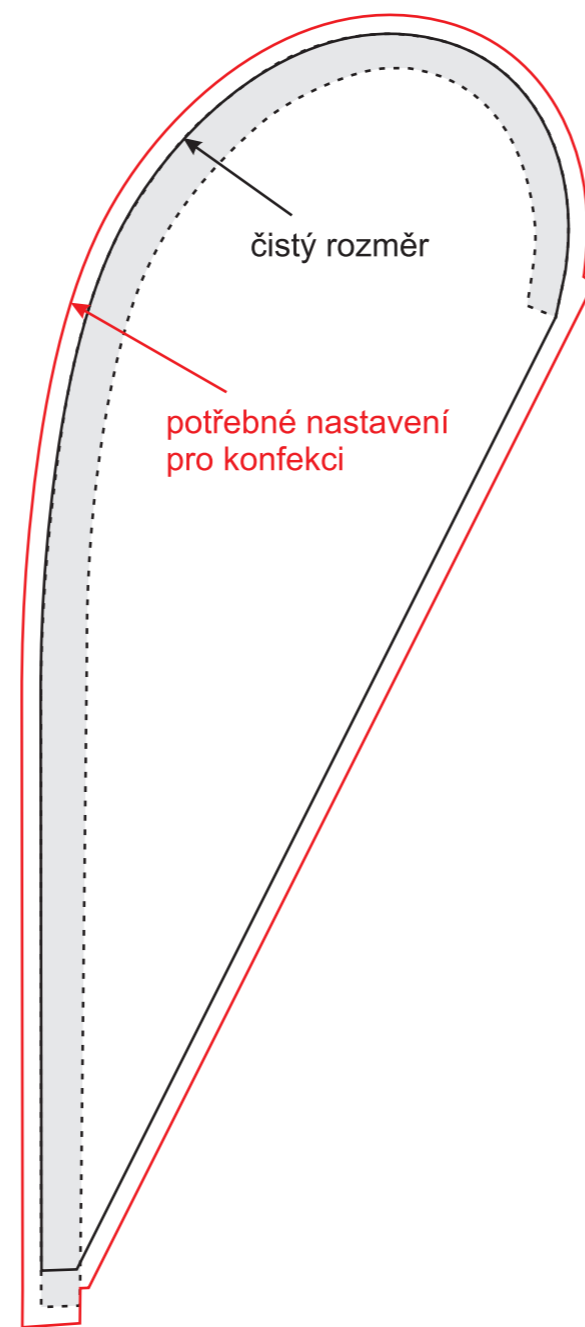

Muší křídlo - Small-2014 - jednostranný tisk

1:10

1:10